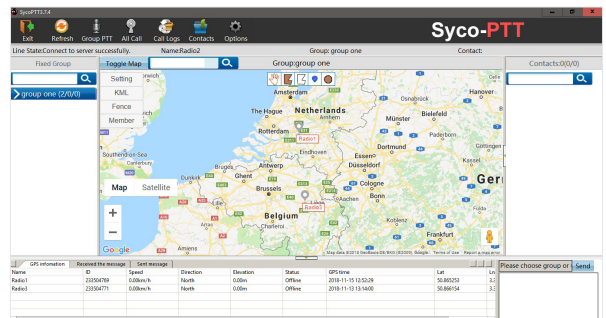

## SYCO PTT DISPATCH SOFTWARE

Prenez le contrôle maximal de vos appareils et gérez vos utilisateurs via la plateforme de dispatching Syco PTT.

Avec le logiciel dispatch (pour Windows), vous pouvez facilement, configurer, suivre et gérer des utilisateurs et/ou des groupes.

Vous pouvez suivre tous les utilisateurs sur une carte en direct et y appliqué des actions. Ceci est idéal pour les entreprises qui, par exemple, sont actives dans le transport de marchandises par camionnettes ou camions ou pour les entreprises de transport de passagers, comme les sociétés de taxi, les services de transport, etc.